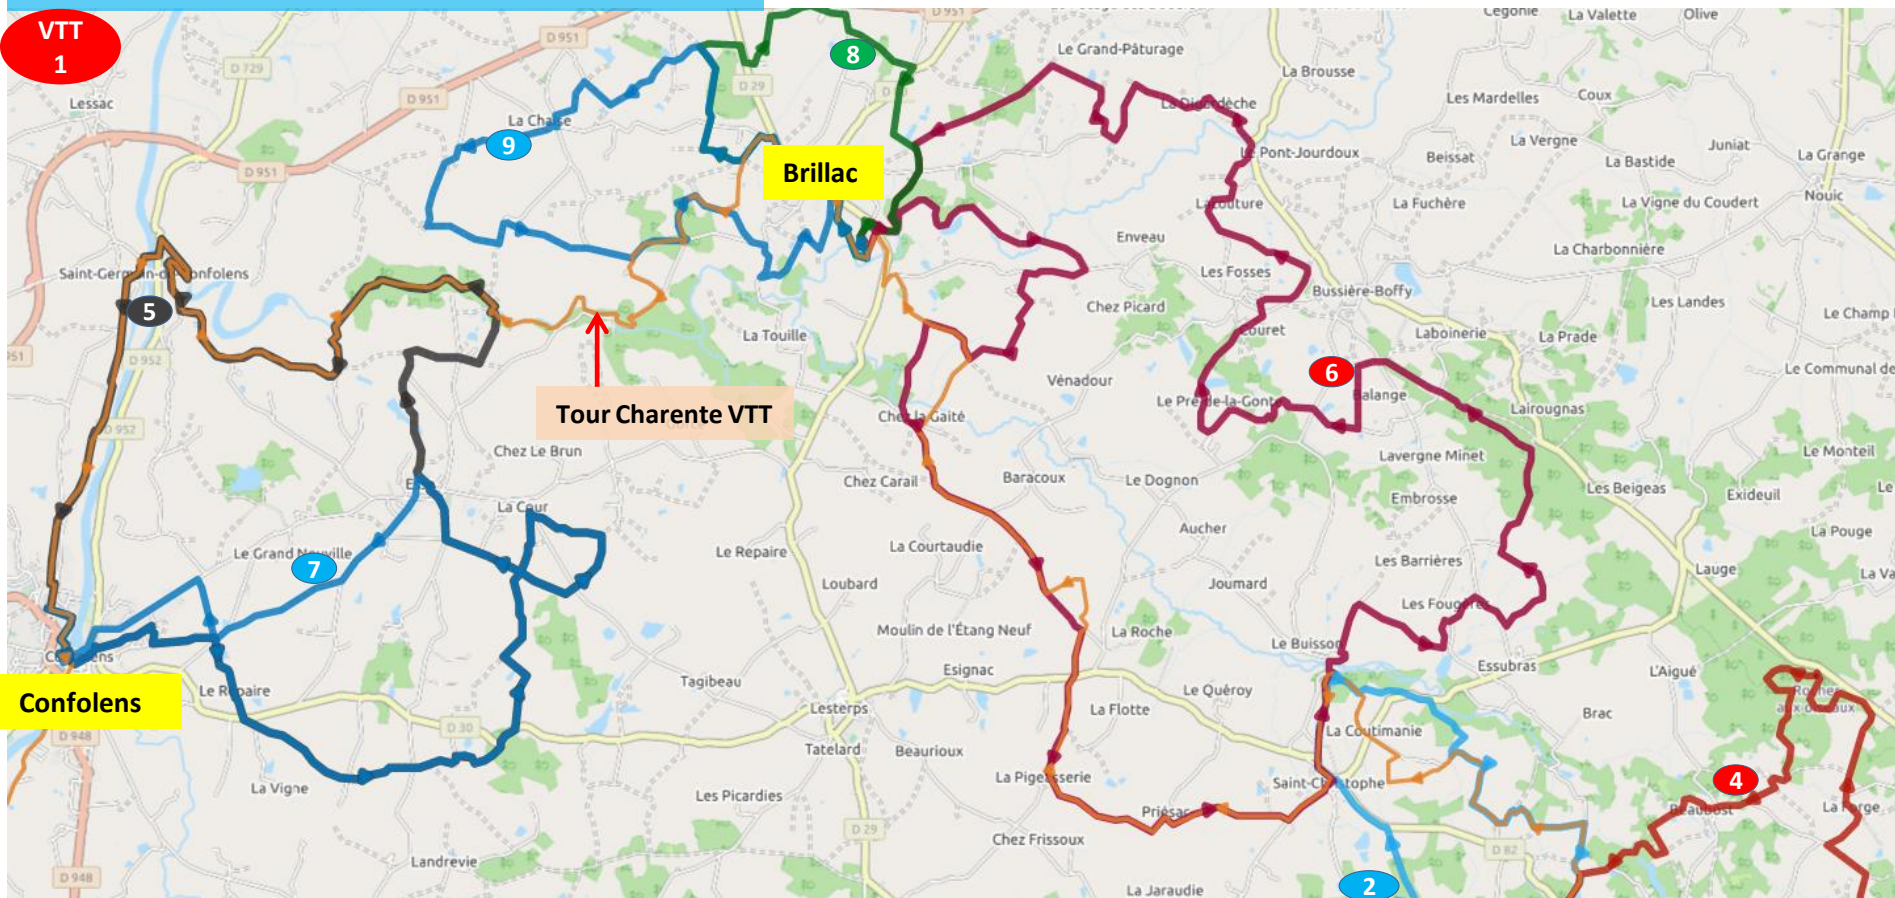

Base VTT - Le Confolentais

Les 9 parcours du Confolentais – 177 km

VTT
1

N° circuit	Couleur	KM	Dénivelé	Lieu départ	secteur	Sens (Horaire/Anti-horaire)
1	Vert	8	106	Etang de Montroulet	Montroulet, la Brègère	SAH
2	bleu	17,1	300	Etang de Montroulet	Montroulet, Brigueuil	SH
3	bleu	15,4	259	Etang de Montroulet	Montroulet, St-Christophe	SAH
4	rouge	19,6	378	Etang de Montroulet	Montroulet, la Borderie	SAH
5	noir	28,1	477	Confolens, Parking GARY, Av Gambetta	Confolens, Esse, l'Issoire, St-Germain Conf	SAH
6	rouge	40,6	743	Brillac, village de vacances	Brillac, St-Quentin, St-Christophe, Le Grd-Pic	SAH
7	bleu	20,5	343	Confolens, Parking GARY, Av Gambetta	Confolens, Esse	SAH
8	vert	10,4	142	Brillac, village de vacances	Brillac	SH
9	bleu	16,9	306	Brillac, village de vacances	Brillac, La Chaise	SAH