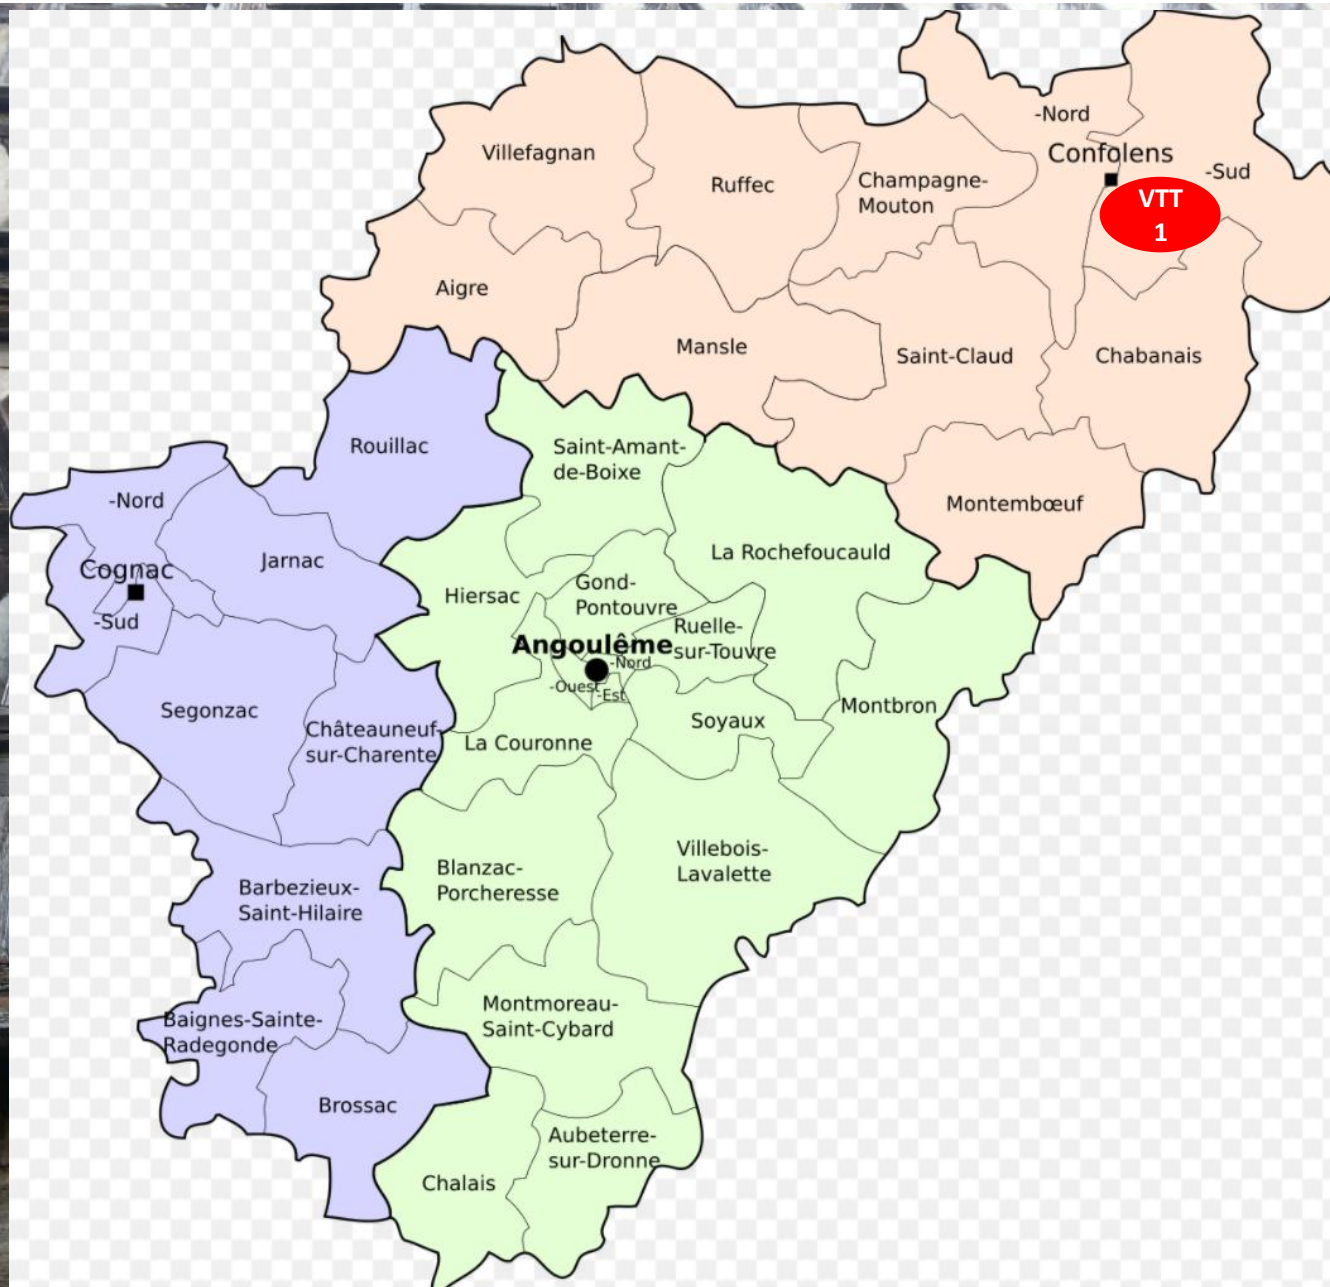

Base VTT - Le Confolentais

Les 9 parcours du Confolentais – 177 km

VTT
1

N° circuit	Couleur	KM	Dénivelé	Lieu départ	secteur	Sens (Horaire/Anti-horaire)
1	Vert	8	106	Etang de Montroulet	Montroulet, la Brègère	SAH
2	bleu	17,1	300	Etang de Montroulet	Montroulet, Brigueuil	SH
3	bleu	15,4	259	Etang de Montroulet	Montroulet, St-Christophe	SAH
4	rouge	19,6	378	Etang de Montroulet	Montroulet, la Borderie	SAH
5	noir	28,1	477	Confolens, Parking GARY, Av Gambetta	Confolens, Esse, l'Issoire, St-Germain Conf	SAH
6	rouge	40,6	743	Brillac, village de vacances	Brillac, St-Quentin, St-Christophe, Le Grd-Pic	SAH
7	bleu	20,5	343	Confolens, Parking GARY, Av Gambetta	Confolens, Esse	SAH
8	vert	10,4	142	Brillac, village de vacances	Brillac	SH
9	bleu	16,9	306	Brillac, village de vacances	Brillac, La Chaise	SAH