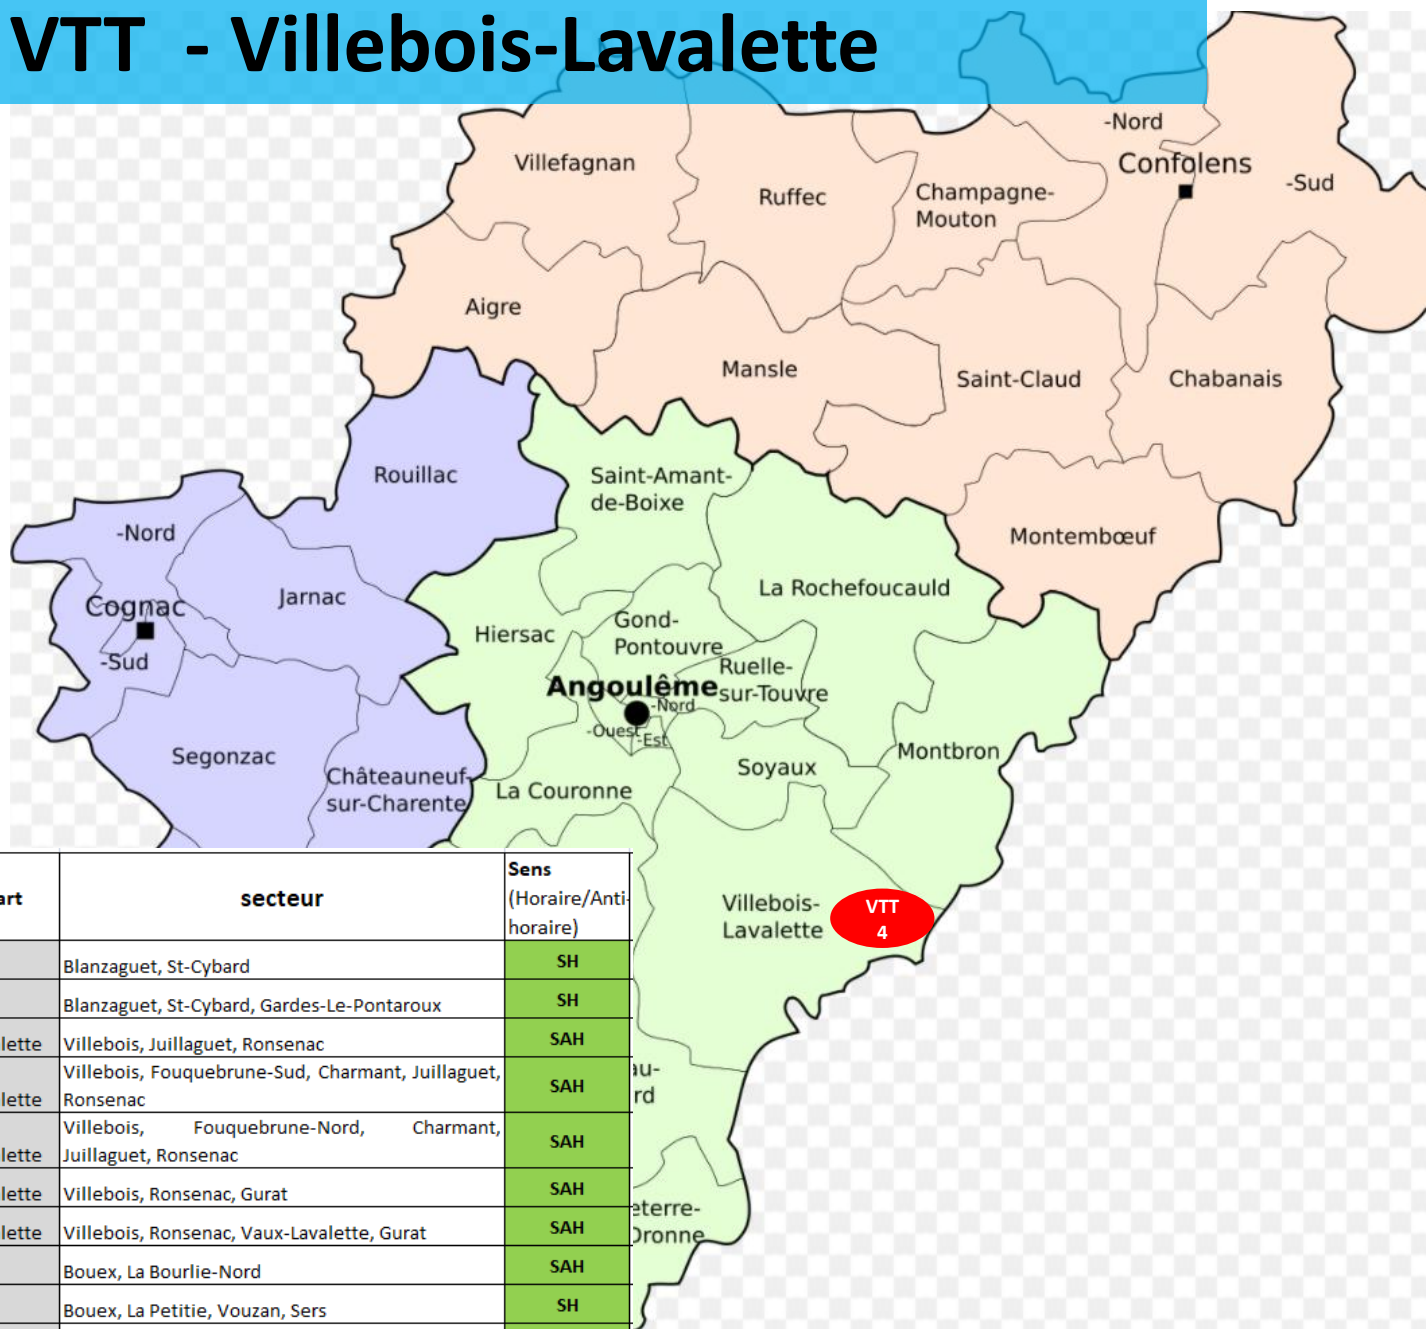

Base VTT - Villebois-Lavalette

N° circuit	Couleur	KM	Dénivelé (m D+)	Lieu départ	secteur	Sens (Horaire/Anti-horaire)
1	Vert	10	140	Blanzaguet	Blanzaguet, St-Cybard	SH
2	Bleu	16	220	Blanzaguet	Blanzaguet, St-Cybard, Gardes-Le-Pontaroux	SH
3	Bleu	15	210	Villebois-Lavalette	Villebois, Juillaguet, Ronsenac	SAH
4	Rouge	32	520	Villebois-Lavalette	Villebois, Fouquebrune-Sud, Charmant, Juillaguet, Ronsenac	SAH
5	Noir	37	600	Villebois-Lavalette	Villebois, Fouquebrune-Nord, Charmant, Juillaguet, Ronsenac	SAH
6	Bleu	20	285	Villebois-Lavalette	Villebois, Ronsenac, Gurat	SAH
7	Rouge	29	525	Villebois-Lavalette	Villebois, Ronsenac, Vaux-Lavalette, Gurat	SAH
8	Vert	9	90	Bouex	Bouex, La Bourlie-Nord	SAH
9	Rouge	21	330	Bouex	Bouex, La Petite, Vouzan, Sers	SH
10	Noir	48	840	Bouex	Bouex, Roprie, Dirac, Torsac, Dignac, Sers	SAH
11	Rouge	17	275	Blanzaguet	Blanzaguet, St-Cybard, Edon	SH

Les 11 parcours – Villebois-Lavalette – 255 km